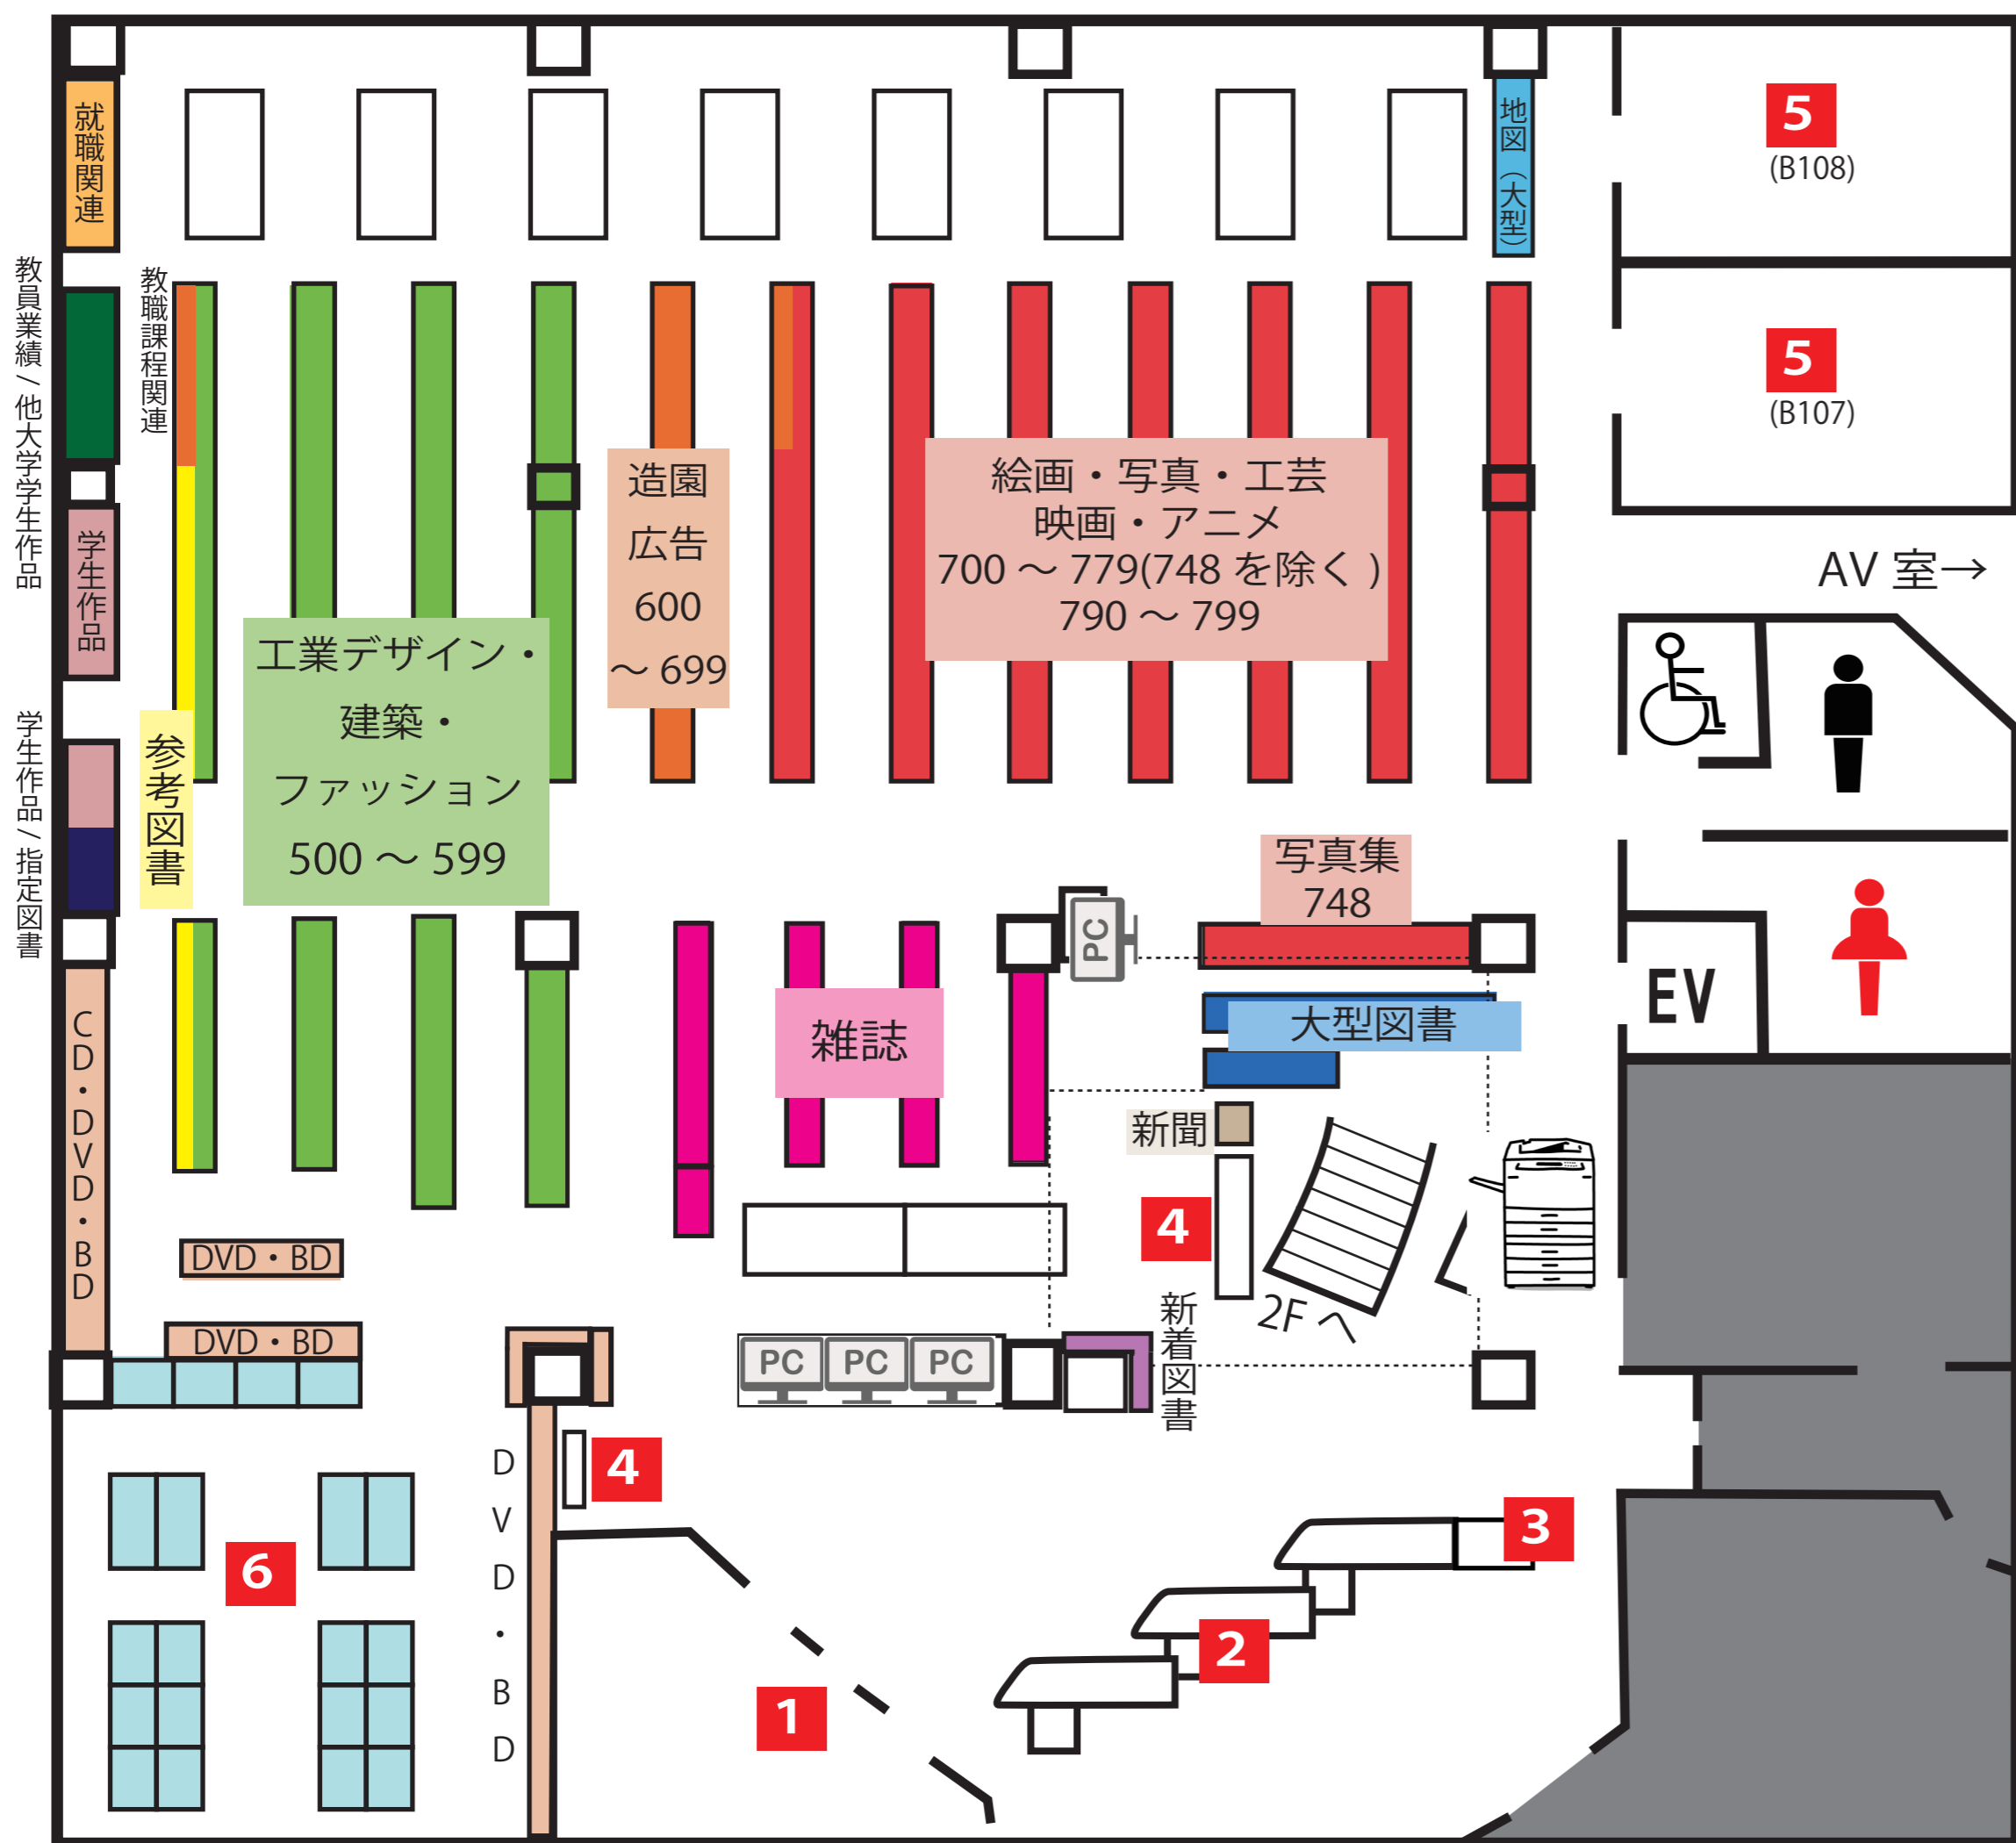

# 神戸芸術工科大学情報図書館 1・2階フロア案内

 コピー機  
 検索用パソコン

- 1** ゲート
- 2** カウンター
- 3** CD-ROM/DVD-ROMコーナー
- 4** 展示コーナー
- 5** グループスタディルーム
- 6** AVブース(1人席16・2人席4)

1F

2F